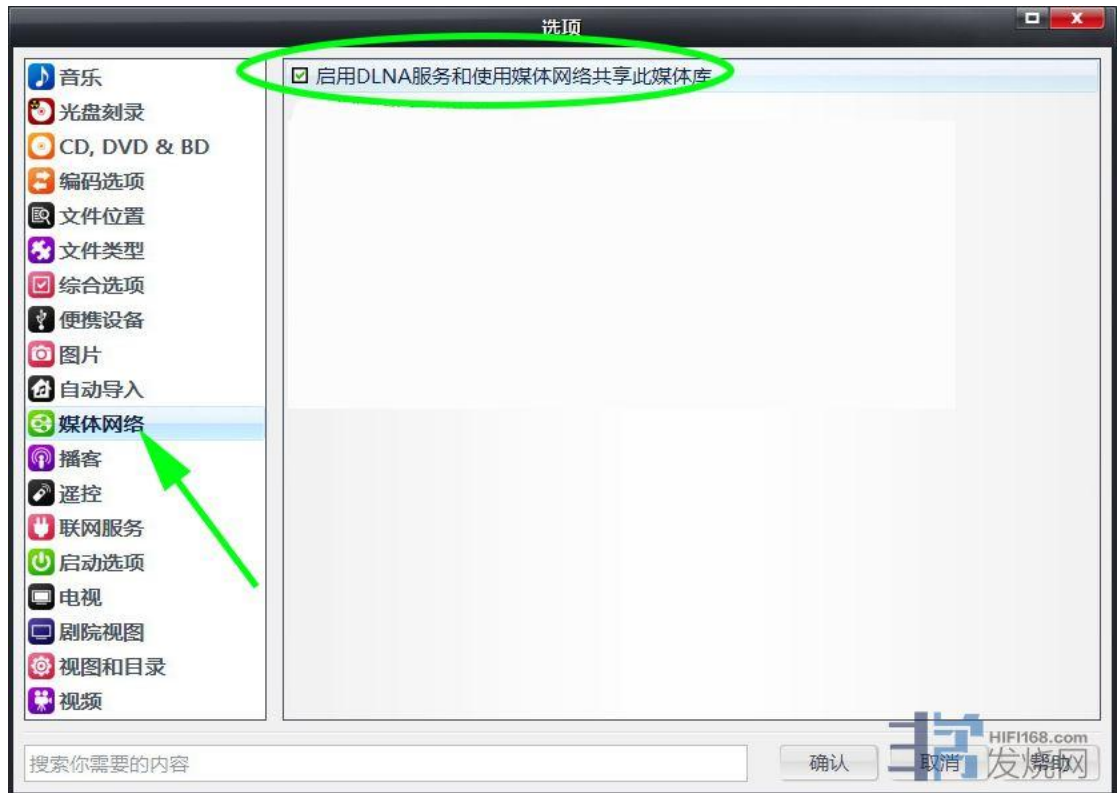

# R8Pro 推送方法

用 JRIVER 播放器可以把电脑主机里面(或 NAS)的硬盘内的音乐推送到 R8Pro 解码播放。

电脑 JRIVER 播放器设置过程图解：

先设中文

JRIVER 播放器虽然公认在电脑的播放软件中的音质较好的其中一种，但通过网线的传输容易产生时基误差，声音还是比不上用手机，平板等遥控 R8Pro+X1 本地播放的音质效果。用 JRIVER 只是方便挑选整理电脑硬盘的音乐等。