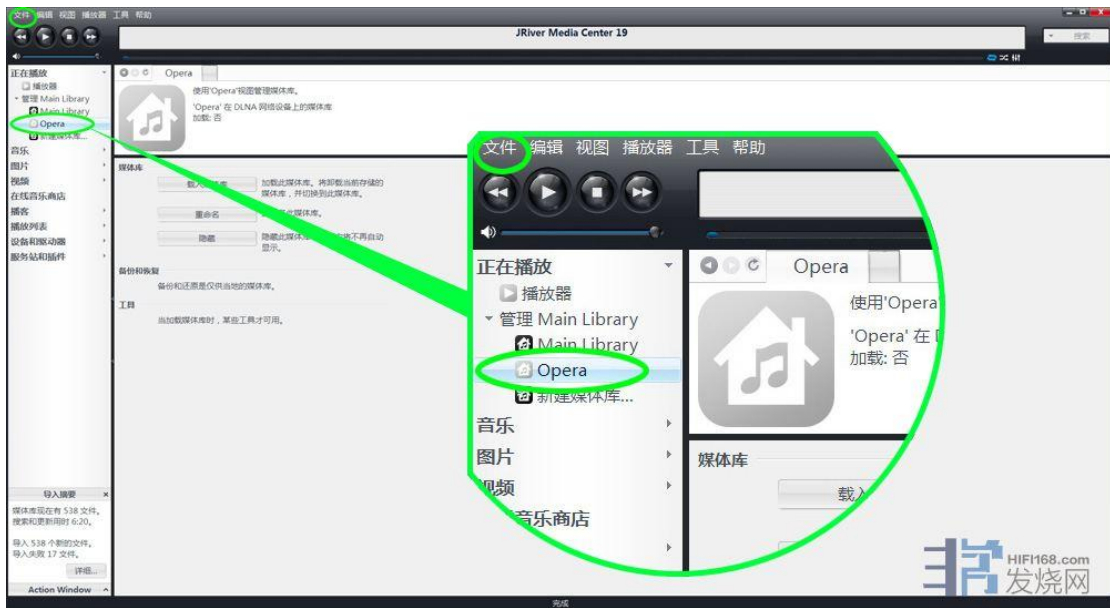

# R8Pro 推送方法

用 JRIVER 播放器可以把电脑主机里面(或 NAS)的硬盘内的音乐推送到 R8Pro 解码播放。

电脑 JRIVER 播放器设置过程图解：

先设中文

JRIVER 播放器虽然公认在电脑的播放软件中的音质较好的其中一种，但通过网线的传输容易产生时基误差，声音还是比不上用手机，平板等遥控 R8Pro+X1 本地播放的音质效果。用 JRIVER 只是方便挑选整理电脑硬盘的音乐等。