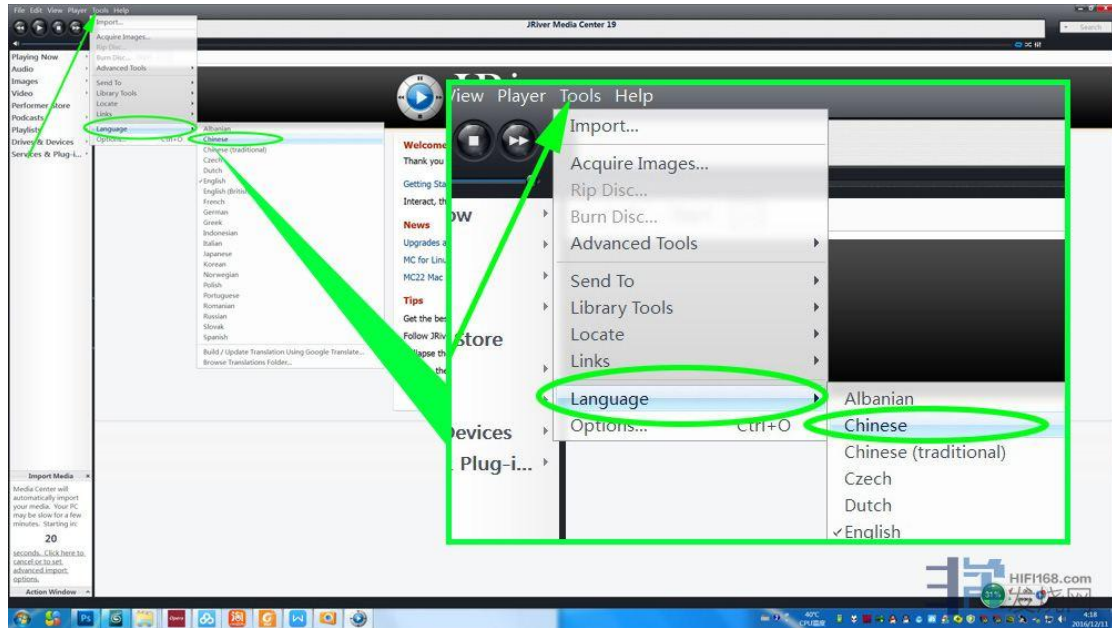

# R8Pro 推送方法

用 JRIVER 播放器可以把电脑主机里面(或 NAS)的硬盘内的音乐推送到 R8Pro 解码播放。

电脑 JRIVER 播放器设置过程图解：

先设中文

JRIVER 播放器虽然公认在电脑的播放软件中的音质较好的其中一种，但通过网线的传输容易产生时基误差，声音还是比不上用手机，平板等遥控 R8Pro+X1 本地播放的音质效果。用 JRIVER 只是方便挑选整理电脑硬盘的音乐等。