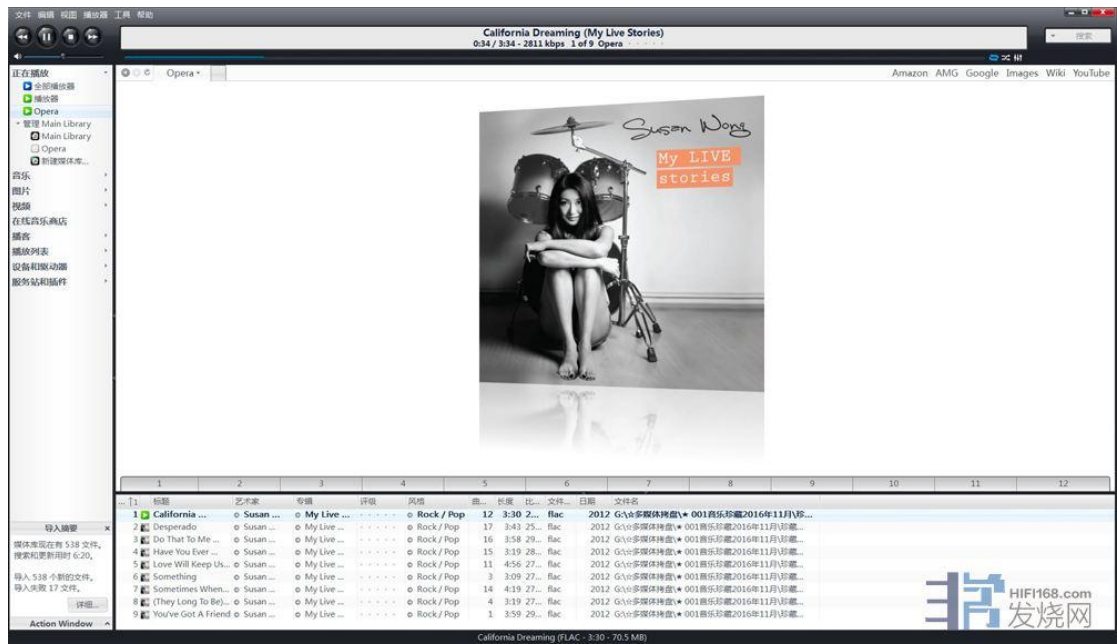

# R8Pro 推送方法

用 JRIVER 播放器可以把电脑主机里面(或 NAS)的硬盘内的音乐推送到 R8Pro 解码播放。

电脑 JRIVER 播放器设置过程图解：

先设中文

JRIVER 播放器虽然公认在电脑的播放软件中的音质较好的其中一种，但通过网线的传输容易产生时基误差，声音还是比不上用手机，平板等遥控 R8Pro+X1 本地播放的音质效果。用 JRIVER 只是方便挑选整理电脑硬盘的音乐等。