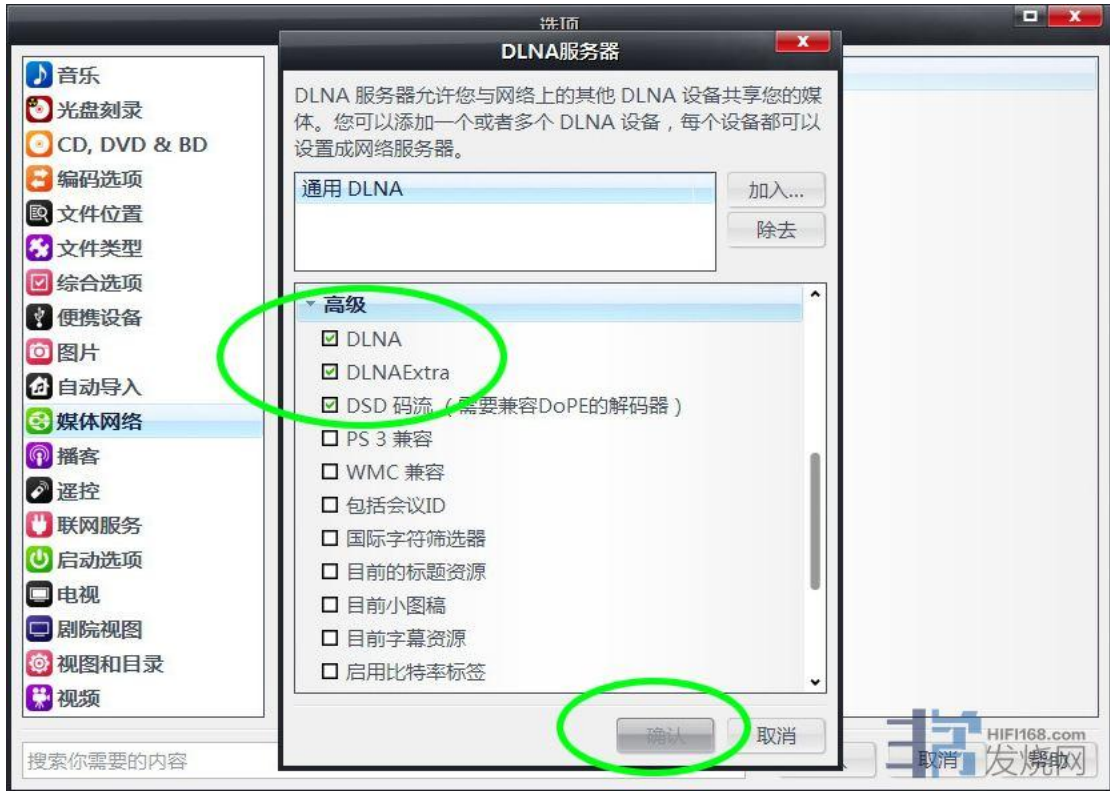

# R8Pro 推送方法

用 JRIVER 播放器可以把电脑主机里面(或 NAS)的硬盘内的音乐推送到 R8Pro 解码播放。

电脑 JRIVER 播放器设置过程图解：

先设中文

JRIVER 播放器虽然公认在电脑的播放软件中的音质较好的其中一种，但通过网线的传输容易产生时基误差，声音还是比不上用手机，平板等遥控 R8Pro+X1 本地播放的音质效果。用 JRIVER 只是方便挑选整理电脑硬盘的音乐等。