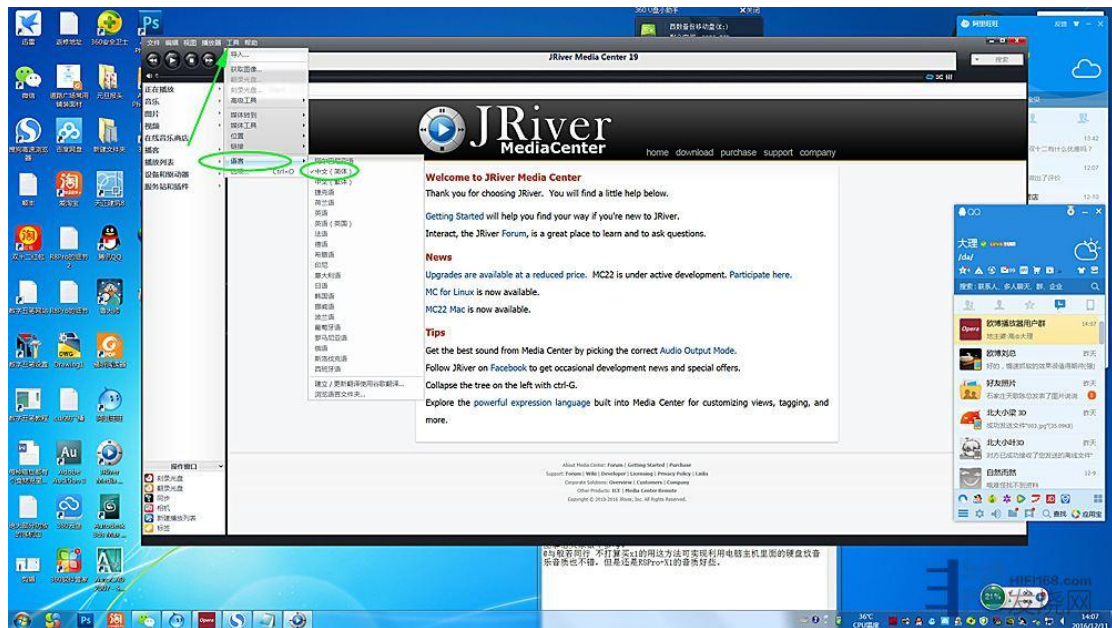

# R8Pro 推送方法

用 JRIVER 播放器可以把电脑主机里面(或 NAS)的硬盘内的音乐推送到 R8Pro 解码播放。

电脑 JRIVER 播放器设置过程图解：

先设中文

JRIVER 播放器虽然公认在电脑的播放软件中的音质较好的其中一种，但通过网线的传输容易产生时基误差，声音还是比不上用手机，平板等遥控 R8Pro+X1 本地播放的音质效果。用 JRIVER 只是方便挑选整理电脑硬盘的音乐等。