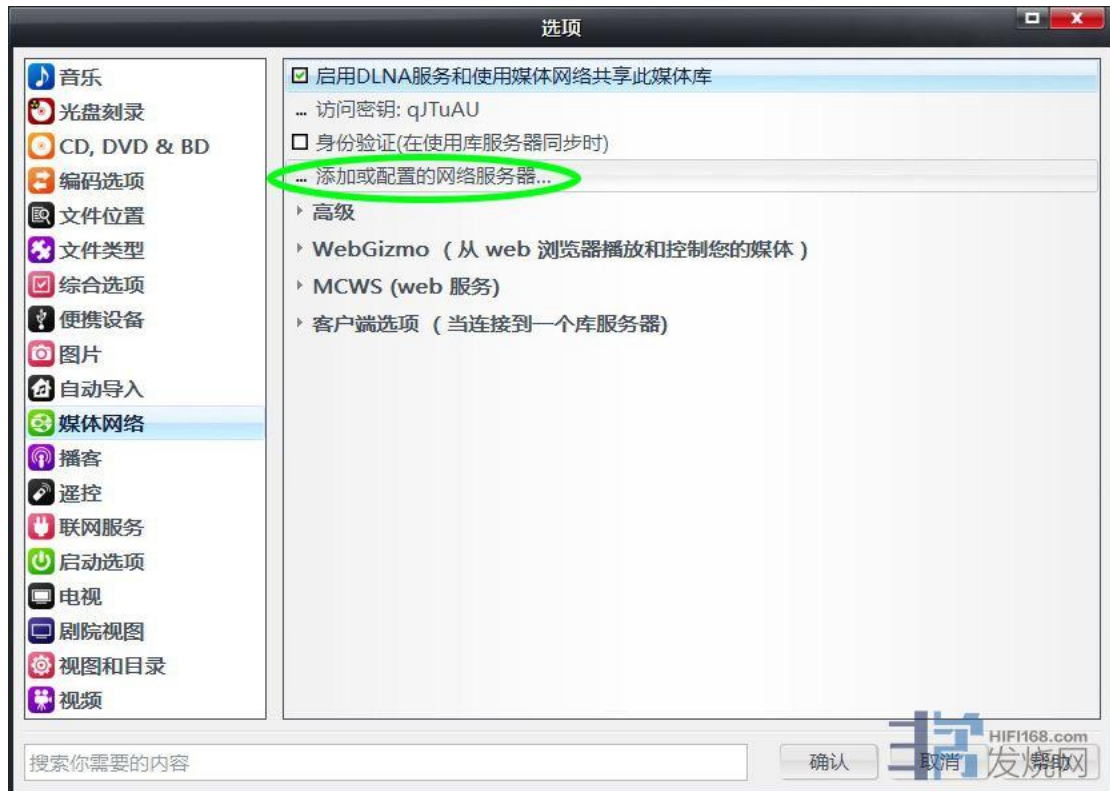

# R8Pro 推送方法

用 JRIVER 播放器可以把电脑主机里面(或 NAS)的硬盘内的音乐推送到 R8Pro 解码播放。

电脑 JRIVER 播放器设置过程图解：

先设中文

JRIVER 播放器虽然公认在电脑的播放软件中的音质较好的其中一种，但通过网线的传输容易产生时基误差，声音还是比不上用手机，平板等遥控 R8Pro+X1 本地播放的音质效果。用 JRIVER 只是方便挑选整理电脑硬盘的音乐等。